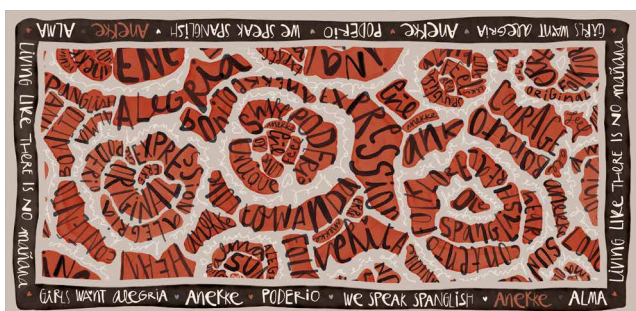

· PAÑUELOS // SCARVES ·

x1

x1

x1

x1

x1

x1

x1

x1

40490-000 SET 8 pcs (1 de cada modelo / 1 each design)

Pañuelo estampado - 185 x 90 cm
Printed scarf - 72.8 x 35.4"

100% Poliéster
100% Polyester