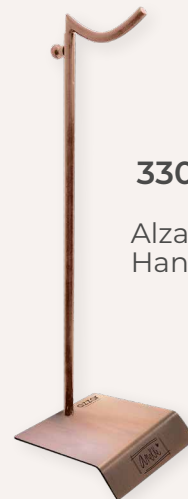

● 40270-910 Display Anekke Clothing
Anekke Clothing POS

● 40390-910 Display Anekke Shoes
Anekke Shoes POS

* Los displays y banderolas finales se entregarán con imagen y fotografía de campaña con modelo.

The final Displays and Roll ups, will be delivered with campaign image and photography with a model.

- **40700-920** Anekke Alma
Banderola (enrollable) · 50x100cm
Roll up · 19.7x39.4"

- **40800-920** Anekke Memories
Banderola (enrollable) · 50x100cm
Roll up · 19.7x39.4"

x12

38974-910 Bolsa de plástico
Shopping bag

*vista plegada
olded view

x12

38974-930
Necesar
Toiletry bag

38974-920

Bolsa plegable · 12 bolsas por set
Folding bag · 12 pieces per set

31700-99-900 Logoo Anekke madera · 21x8.5x3 cm
Wood logo Anekke · 8.3x3.3x1.2"